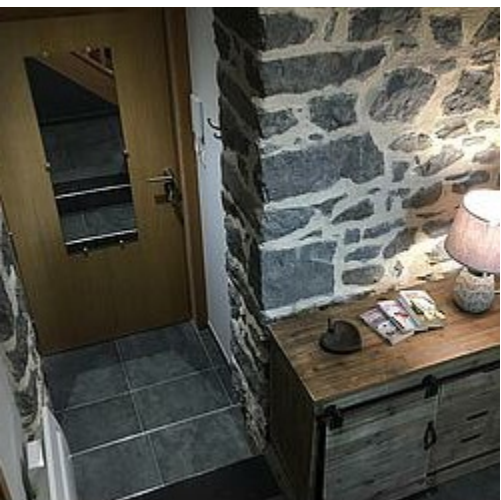

Location Le Duplex - Mont-Dore

☆☆☆☆♂♂♂

Apparteme
nt

4
personnes
(Maxi: 4
pers.)

2
chambres
1
chambre en
mezzanine

59
m²